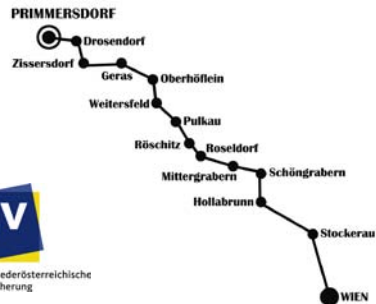

Einladung zur Eröffnung der Ausstellung
im Schüttkasten Primmersdorf

Performance

Prof. Mag. Dr. Elisabeth von Samsonow

am Samstag, 6. Juli 2013

Eröffnung: 18 Uhr

Danach:

Matilda Leco & Band

für Leib und Seele wird gesorgt

Ausstellungsdauer von 6. Juli 2013 bis 12. August 2013

Schüttkasten Primmersdorf

Tel.: 02846/464 od. 0650/8713727

Email: schloss.primmersdorf@aon.at

www.schuettkastenprimmersdorf.at

bm:uk

Die Niederösterreichische
Versicherung

Österreichische Post AG
Info.Mail Entgelt bezahlt